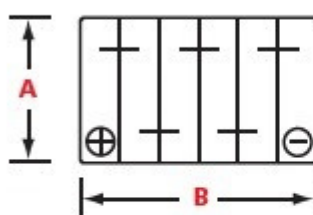

**Batterie à décharge profonde 6 Volts**

**DIMMENSIONS**

<b>A:</b> Width/Largeur	7.12 / 181
<b>B:</b> Length/Longueur	10.23 / 260
<b>C:</b> Total Height/Hauteur totale	10.75 / 273
	<b>in(po) / mm</b>

Weight/Poids **28.6 kg**  
**63 lb**

**Marque / Brand**  
TC

**Ah/20h**  
235

**Type (chimie) / Type (Chemistry)**  
Humide / Flooded

**Capacité de réserve @ 25A /  
Reserve Capacity @ 25A (minutes)**  
478

**Format / Size**  
GRGC2

**Garantie / Warranty**  
18M