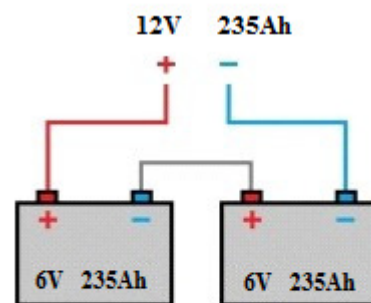

**Batterie à décharge profonde 6 Volts**

**DIMMENSIONS**

<b>A:</b> Width/Largeur	7.12 / 181
<b>B:</b> Length/Longueur	10.23 / 260
<b>C:</b> Total Height/Hauteur totale	10.75 / 273
	<b>in(po) / mm</b>

Weight/Poids **28.6 kg**  
**63 lb**

**Marque / Brand**  
TC

**Ah/20h**  
235

**Type (chimie) / Type (Chemistry)**  
Humide / Flooded

**Capacité de réserve @ 25A /  
Reserve Capacity @ 25A (minutes)**  
478

**Format / Size**  
GRGC2

**Garantie / Warranty**  
18M