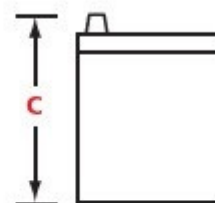

**Batterie à décharge profonde 6 Volts**

**DIMMENSIONS**

<b>A:</b> Width/Largeur	7.12 / 181
<b>B:</b> Length/Longueur	10.23 / 260
<b>C:</b> Total Height/Hauteur totale	10.75 / 273
	<b>in(po) / mm</b>

Weight/Poids **28.6 kg**  
**63 lb**

**Marque / Brand**  
TC

**Ah/20h**  
235

**Type (chimie) / Type (Chemistry)**  
Humide / Flooded

**Capacité de réserve @ 25A /  
Reserve Capacity @ 25A (minutes)**  
478

**Format / Size**  
GRGC2

**Garantie / Warranty**  
18M