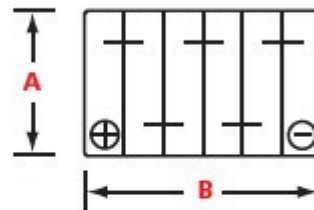

**Batterie à décharge profonde 12 volts**

**DIMMENSIONS**

<b>A:</b> Width/Largeur	<b>7 / 178</b>
<b>B:</b> Length/Longueur	<b>13.07 / 332</b>
<b>C:</b> Total Height/Hauteur totale	<b>10.31 / 262</b>
	<b>in(po) / mm</b>
<b>Weight/Poids</b>	<b>30.5 kg</b>
	<b>67 lb</b>