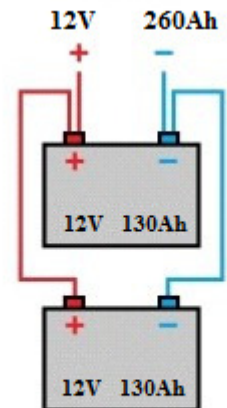

**Batterie à décharge profonde 12 volts**

**DIMMENSIONS**

<b>A:</b> Width/Largeur	<b>7 / 178</b>
<b>B:</b> Length/Longueur	<b>13.07 / 332</b>
<b>C:</b> Total Height/Hauteur totale	<b>10.31 / 262</b>
	<b>in(po) / mm</b>
<b>Weight/Poids</b>	<b>30.5 kg</b>
	<b>67 lb</b>

**Marque / Brand**  
TC

**Ah/20h**  
130

**CA (0°C/32°F)**  
1000

**CCA (-18°C / 0°F)**  
800

**MCA (0°C / 32°F)**  
1000

**Type (chimie) / Type (Chemistry)**  
Humide / Flooded

**Capacité de réserve @ 25A / Reserve Capacity @ 25A (minutes)**  
200

**Format / Size**  
GR31

**Garantie / Warranty**  
24M

**BRANCHEMENT EN PARALLELE**  
**Les intensités s'additionnent**